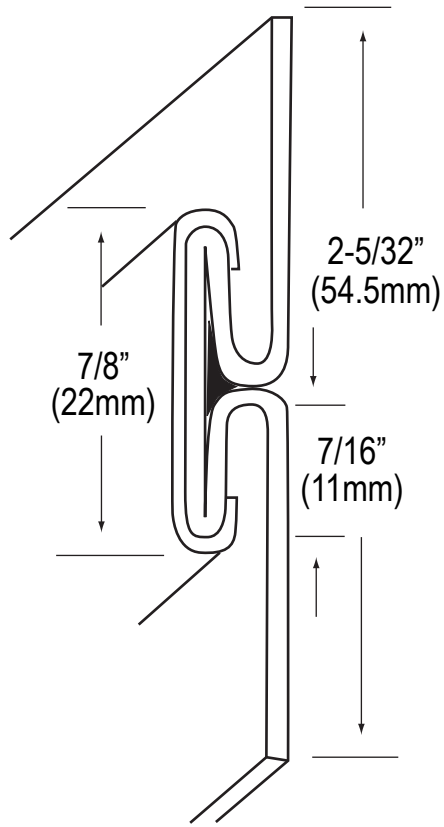

MODEL NO. J64-1651-78

6-1/2 FT. (1980mm) LENGTH