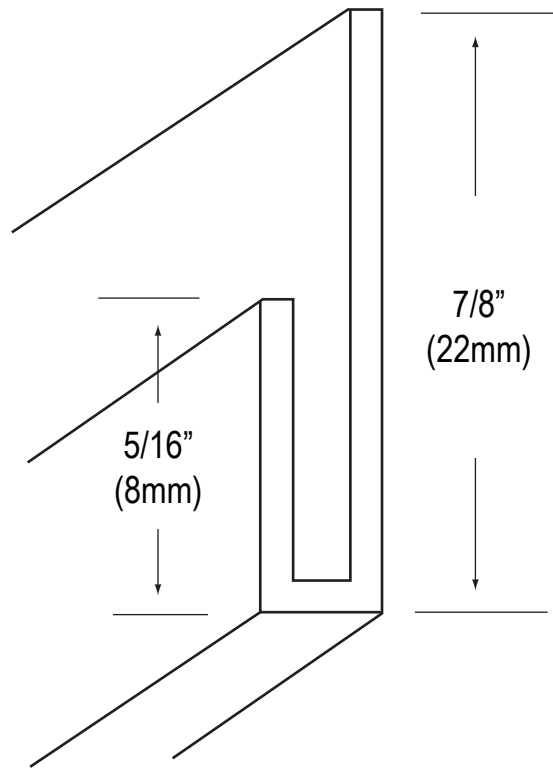

MODEL NO. J63-1451-8

8 FT. (2440mm) LENGTH