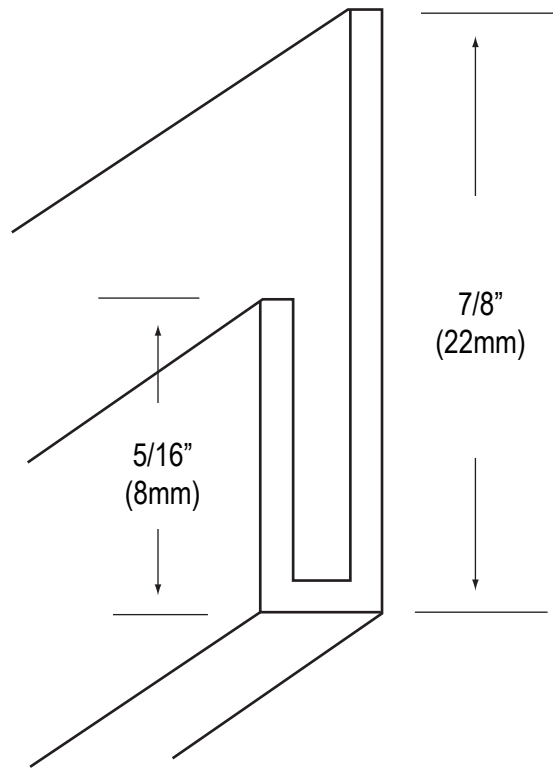

MODEL NO. J63-1451

7 FT LENGTH